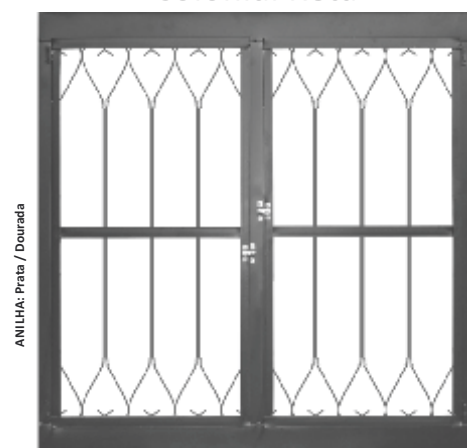

Colonial Reta

MEDIDAS	CÓDIGO	MEDIDAS	CÓDIGO
0,60x0,40	304	1,00x1,00	267
0,60x0,60	265	1,00x1,20	268
0,80x0,80	266	1,20x1,20	269
1,00x0,30	305	1,20x1,50	270