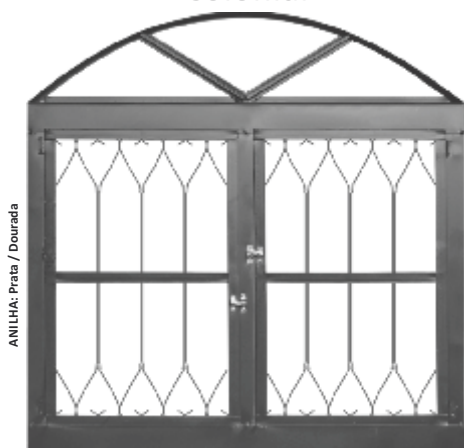

Janelas de Abrir Pintura por Imersão

Colonial

MEDIDAS	CÓDIGO	MEDIDAS	CÓDIGO
0,60x0,40	302	1,00x0,30	242
0,60x0,60	236	1,00x1,00	243
0,80x0,40	238	1,00x1,20	244
0,80x0,50	239	1,20x1,20	245
0,80x0,60	240	1,20x1,50	246
0,80x0,80	241	1,20x2,00	247